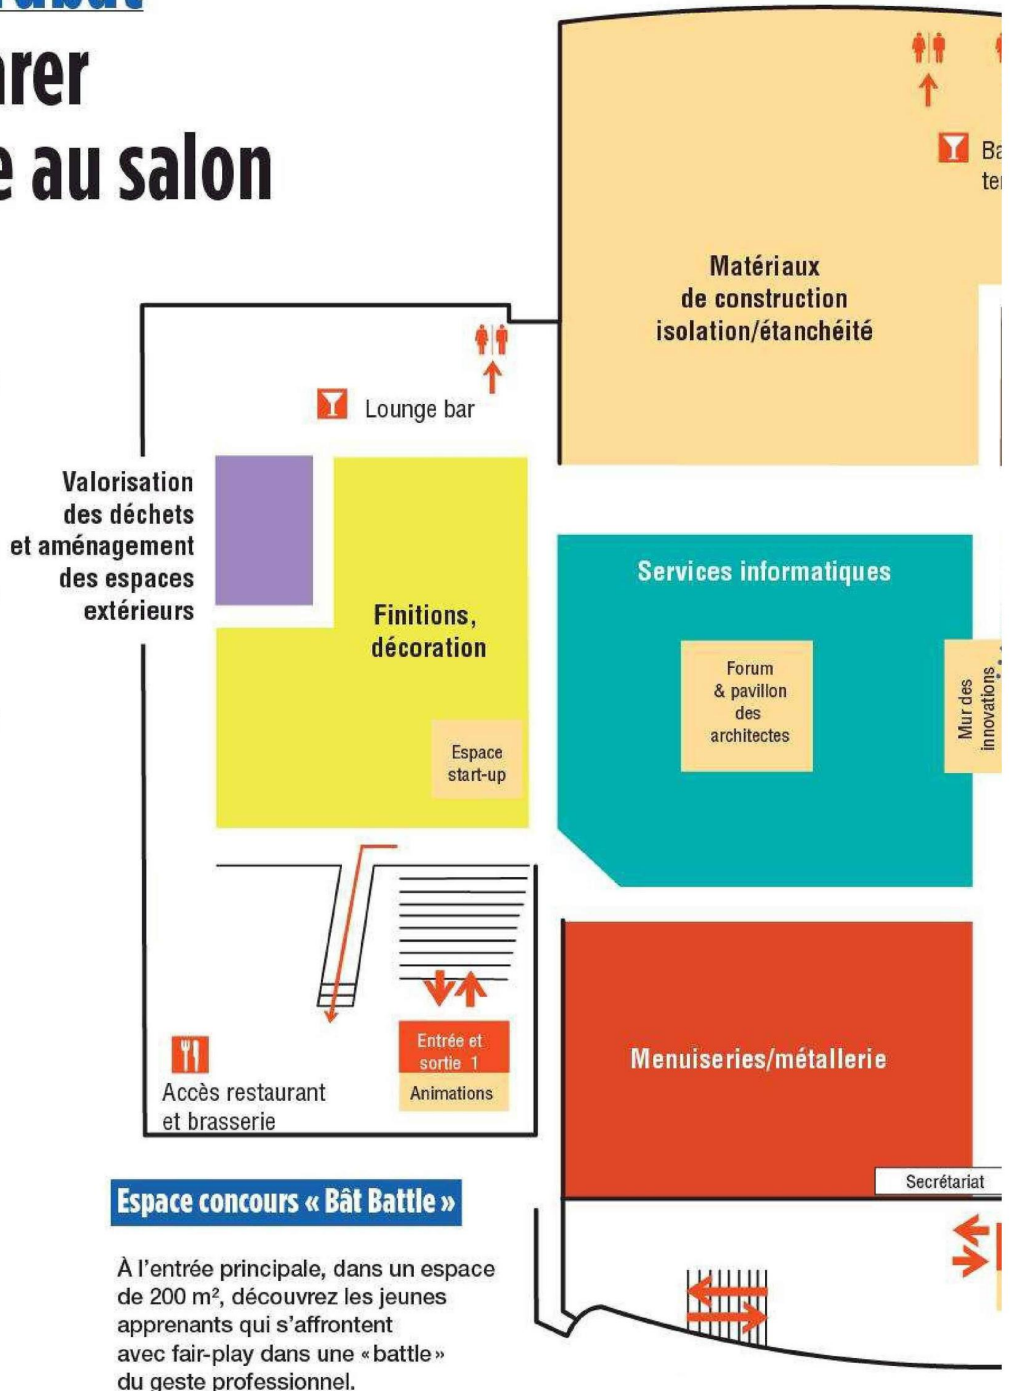

●●● L'actu Salon

# Spécial Nordbat

### Infos pratiques

- **Les jours et horaires d'ouverture**  
10 avril: 10h-19h  
11 avril: 10h-21h  
12 avril: 10h-18h

### Exposition chefs d'œuvre

À l'entrée 2 du salon, découvrez, sur 140 m<sup>2</sup>, les réalisations des membres du réseau du Campus des Métiers et des Qualifications BSEI 3.0 HdF. L'exposition met en valeur les gestes professionnels en cours d'acquisition par les jeunes en formation (initiale et apprentissage) et salarié(e)s de demain.