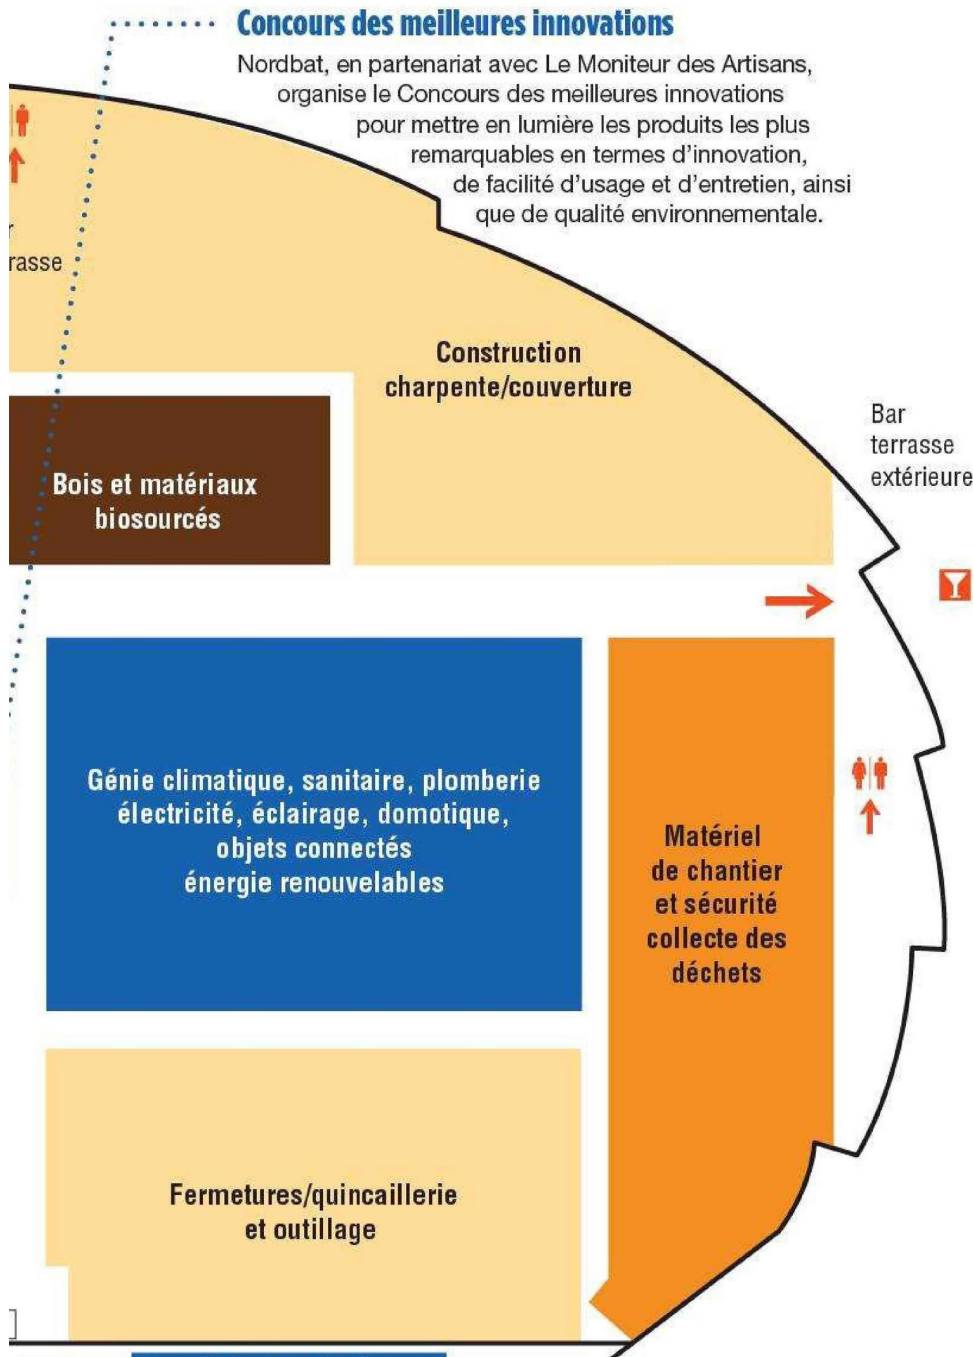

●●● L'actu Salon

## Pour préparer votre visite au salon

Cet événement, qui s'adresse à tous les acteurs du secteur de la construction des régions Hauts-de-France, Champagne-Ardennes et Belgique frontalière, se déroule à la mi-avril à Lille. L'édition 2024 se veut être le catalyseur de changements, plaçant l'innovation, la durabilité et la décarbonation au cœur des préoccupations des artisans.